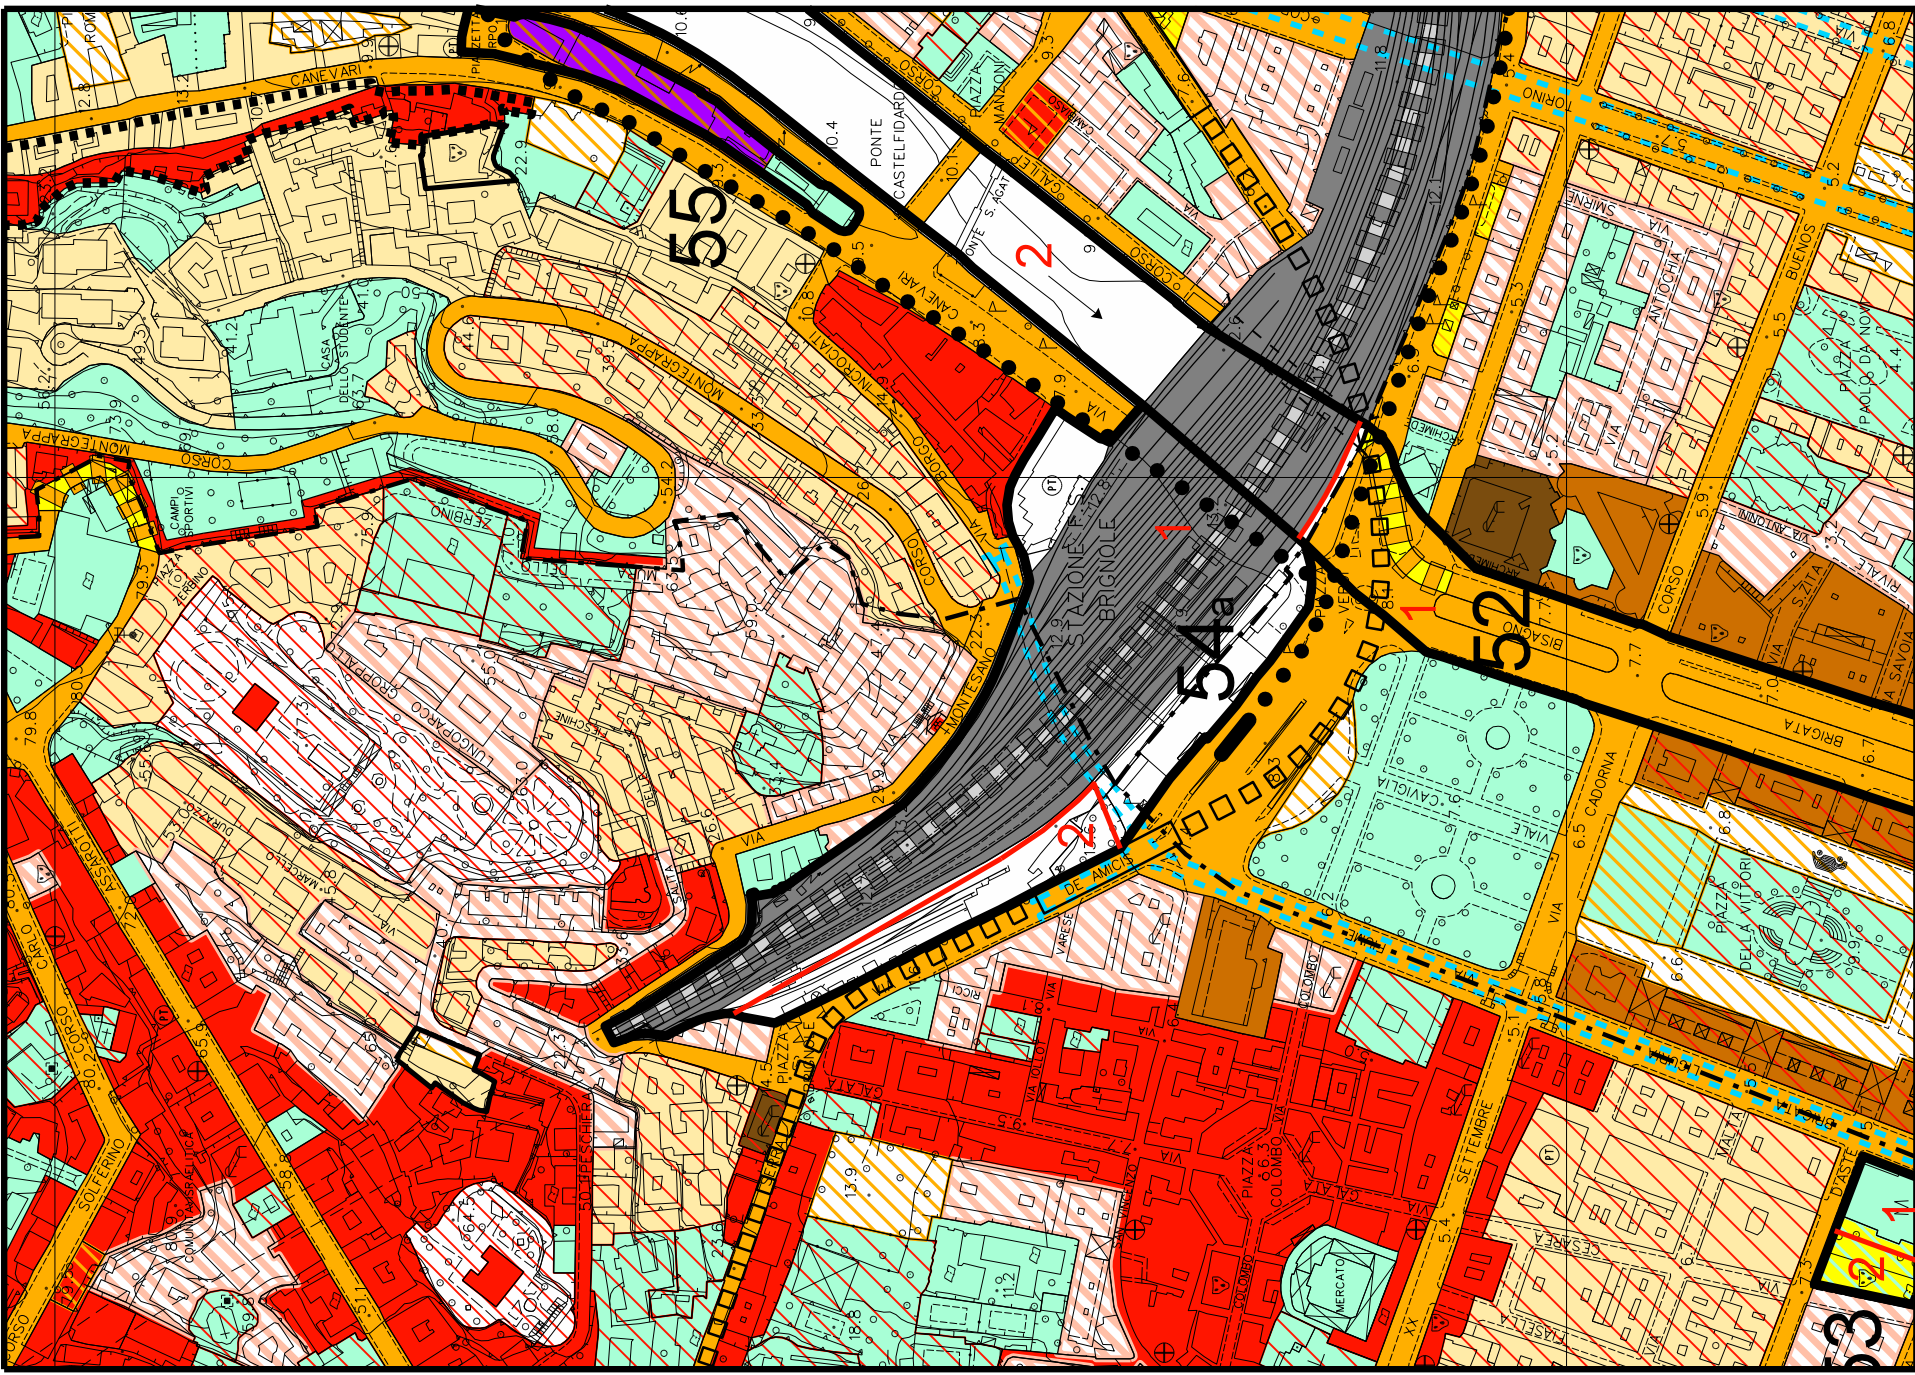

DISTRETTO AGGREGATO

FERROVIA - Stazione Brignole

CIRCOSCRIZIONE: I C. EST - III B. VALBISAGNO - VIII M. LEVANTE (Portoria, S. Fruttuoso, Foce)

54a

Rif. fogli PUC: 38

PIANO URBANISTICO COMUNALE IN VARIANTE
SCALA 1 : 5000